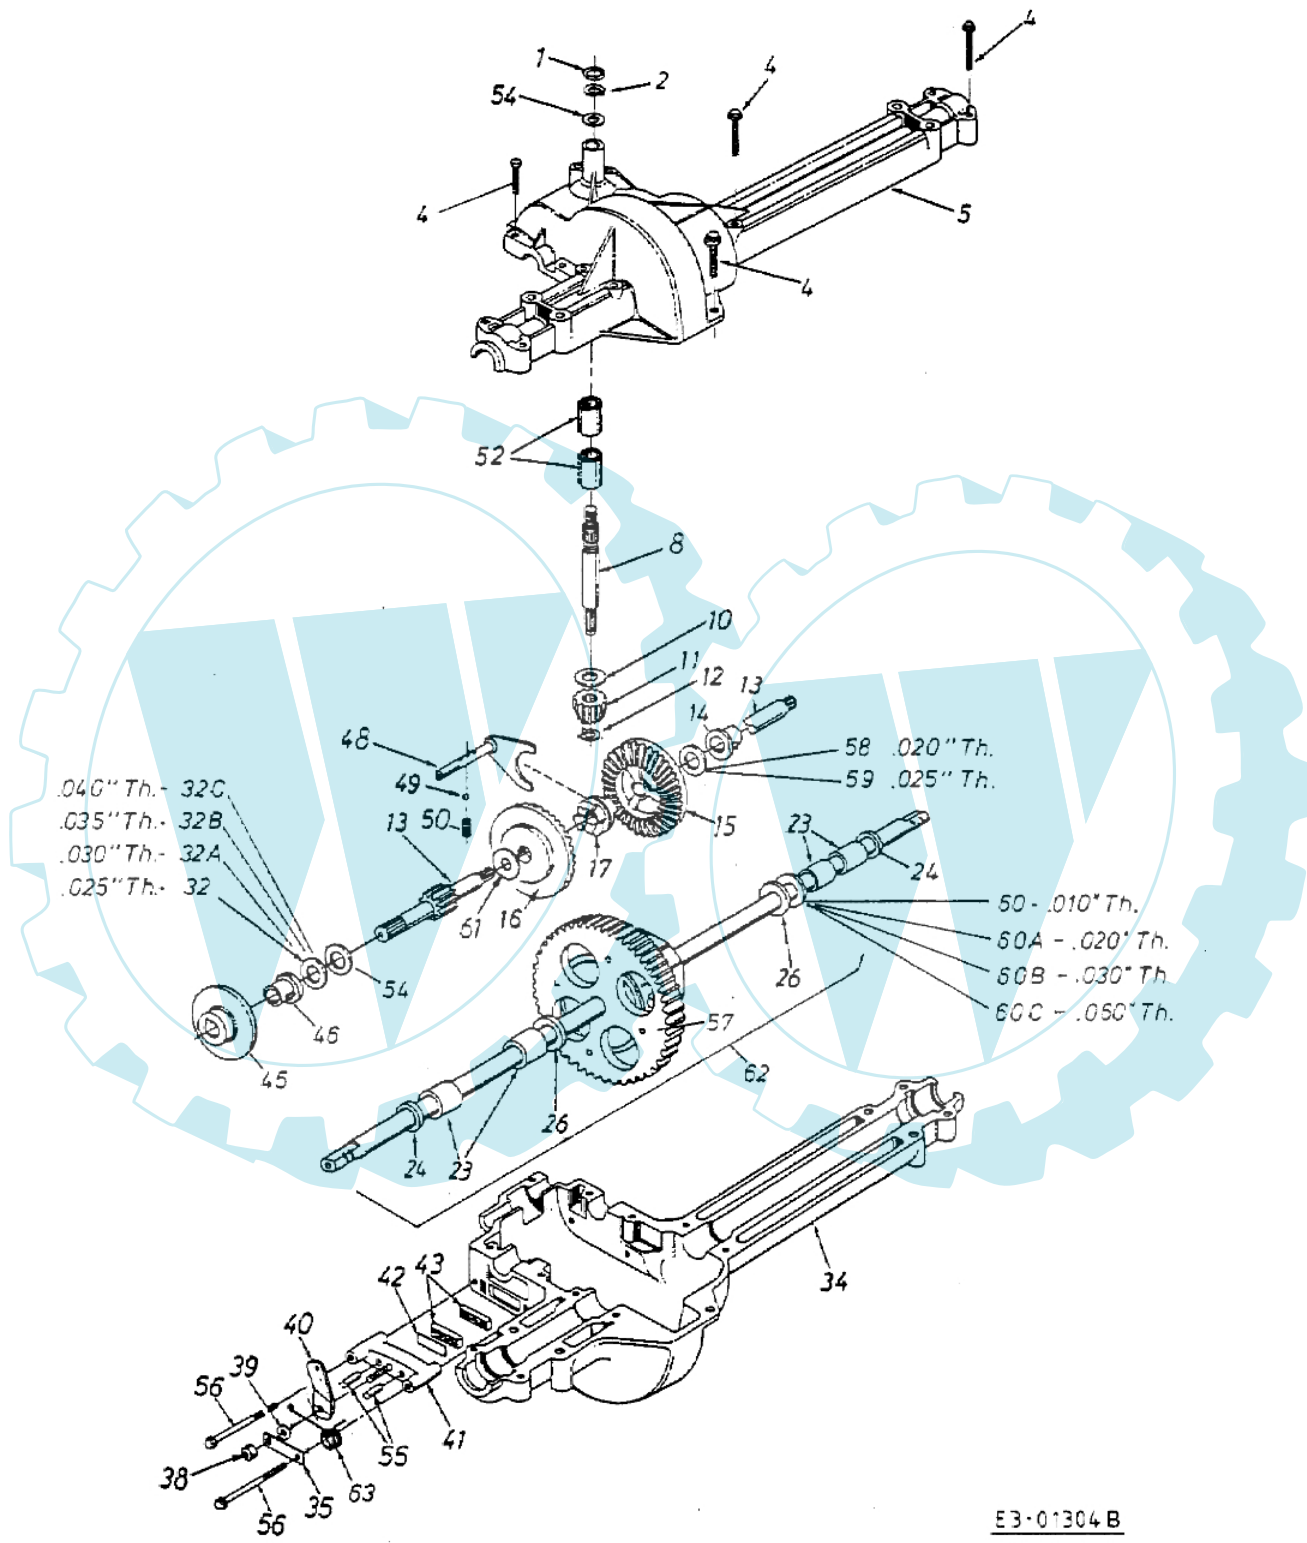

POLO 96 M - Hintere achse

E3-01304B

Bild Nr.	Anz.	Teilenummer	Beschreibung	Technische Nachricht
1	1	C7320614	Scheibe	
2	1	C7160231	Scheibe	
4	13	C7101325	Schraube	
5	1	C7190367	Gehäuse rohr	
8	1	C7111109	Welle	
10	1	C7360335	Scheibe	
11	1	C7171464	Rad	
12	1	C7160108	Scheibe	
13	1	C7111016	Welle	
14	1	C7410336	Halter	
15	1	C7171362	Ritzel	
16	1	C7171363	Ritzel	
17	1	C7180228	Kupplungswelle	
23	4	C7410340	Buchse	
24	2	C7210338	Dichtung	
26	1	C7360445	Lager	
32	1	C7360495	Lager	
32A	1	C7360336	Scheibe	
32B	1	C7360494	Scheibe	
32C	1	C7360337	Scheibe	
34	1	C7190313B	Gehäuse rohr	
35	1	C7180150	Dichtung	
38	1	C7120273	Mutter	
39	1	C7360371	Scheibe	
40	1	C7170772A	Hebel	
41	1	C7610198	Bremsgehäuse	
42	1	C7170682	Platte	
43	2	C7170678	Vergaserdekel	
45	1	C7610202	Schneidblatt	
46	1	C7410337	Halter	
48	1	C6110011	Gabel	
49	1	C7410862	Kugel	
50	1	C7320863	Feder	
52	2	C7410335	Lager	
54	1	C7360349	Lager	
55	2	C7410343	Stift	
56	2	C7101206	Schraube	
57	1	C7171364	Rad	
58	1	C7360349	Lager	
59	1	C7360495	Lager	
60	1	C7360493	Lager	
60A	1	C7360493	Lager	
60B	1	C7360351	Lager	
60C	1	C7360445	Lager	
61	1	C7360519	Lager	
62	1	C6180233A	Differential	
63	1	C7320743	Feder