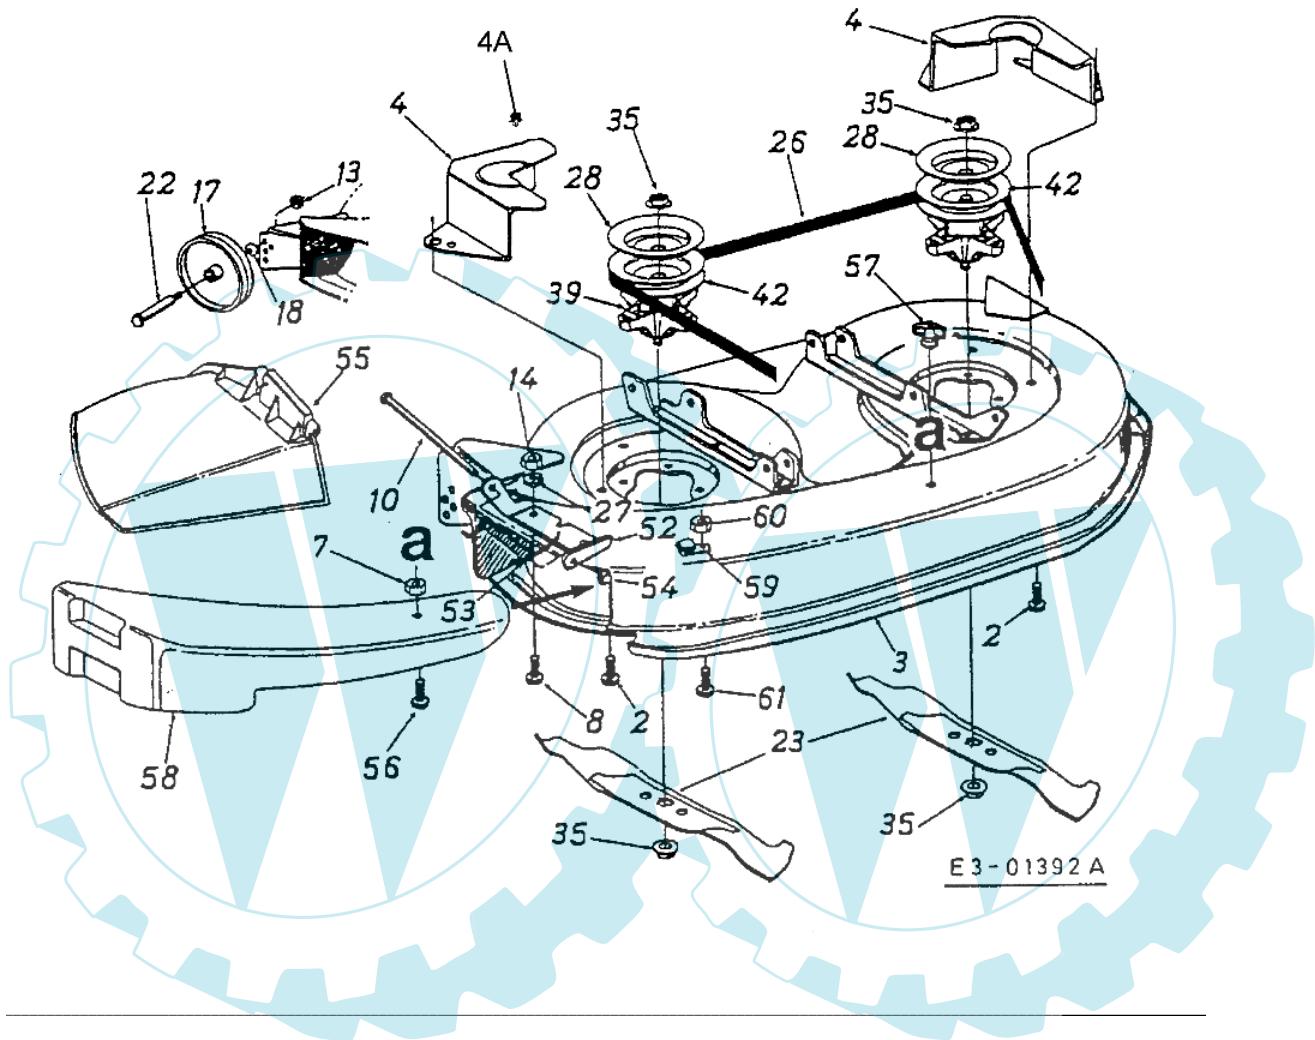

POLO 96 M - Schneidwerkzeug

Bild Nr.	Anz.	Teilenummer	Beschreibung	Technische Nachricht
2	1	C7101260	Schraube	
3	1	C6830119A	Deck	
4	1	C7830343A	Schultz	
4A	1	C7312147	Stopfen	
7	1	C7120291	Mutter	
8	1	C7100258	Schraube	
10	1	C7110792	Stift	
13	1	C7120181	Mutter	
14	1	C7123006	Mutter	
17	1	C7340973	Rad	
18	1	C7360105	Scheibe	
22	1	C7380373	Schraube	
23	1	C7420610	Blatt	
26	1	C7540329A	Riemen	
27	1	C7360270	Scheibe	
28	1	C7830342	Schneidblatt	
35	1	C7120417A	Mutter	
39	1	C6180138A	Lager	
42	1	C7561187	Scheibe	
52	1	C7031693	Halter	
53	1	C7320602	Feder	
54	1	C7260106	Deckel	
55	1	C7311032	Deflector	
56	1	C7100597	Schraube	
57	1	C7123087	Mutter	
58	1	C7311643	Stopfen	
59	1	C16606	Haken	
60	1	C7120271	Mutter	
61	1	C7100258	Schraube	

POLO 96 M - Antriebswelle klingen

Bild Nr.	Anz.	Teilenummer	Beschreibung	Technische Nachricht
1	1	C6180138A	Lager	
2	1	C7120417A	Mutter	
3	1	C7830342	Schneidblatt	
4	1	C7561187	Scheibe	
5	2	C7410919	Lager	
6	2	C7501000	Distanzstück	
7	1	C7380933	Welle	
8	1	C7480434	Distanzstück	