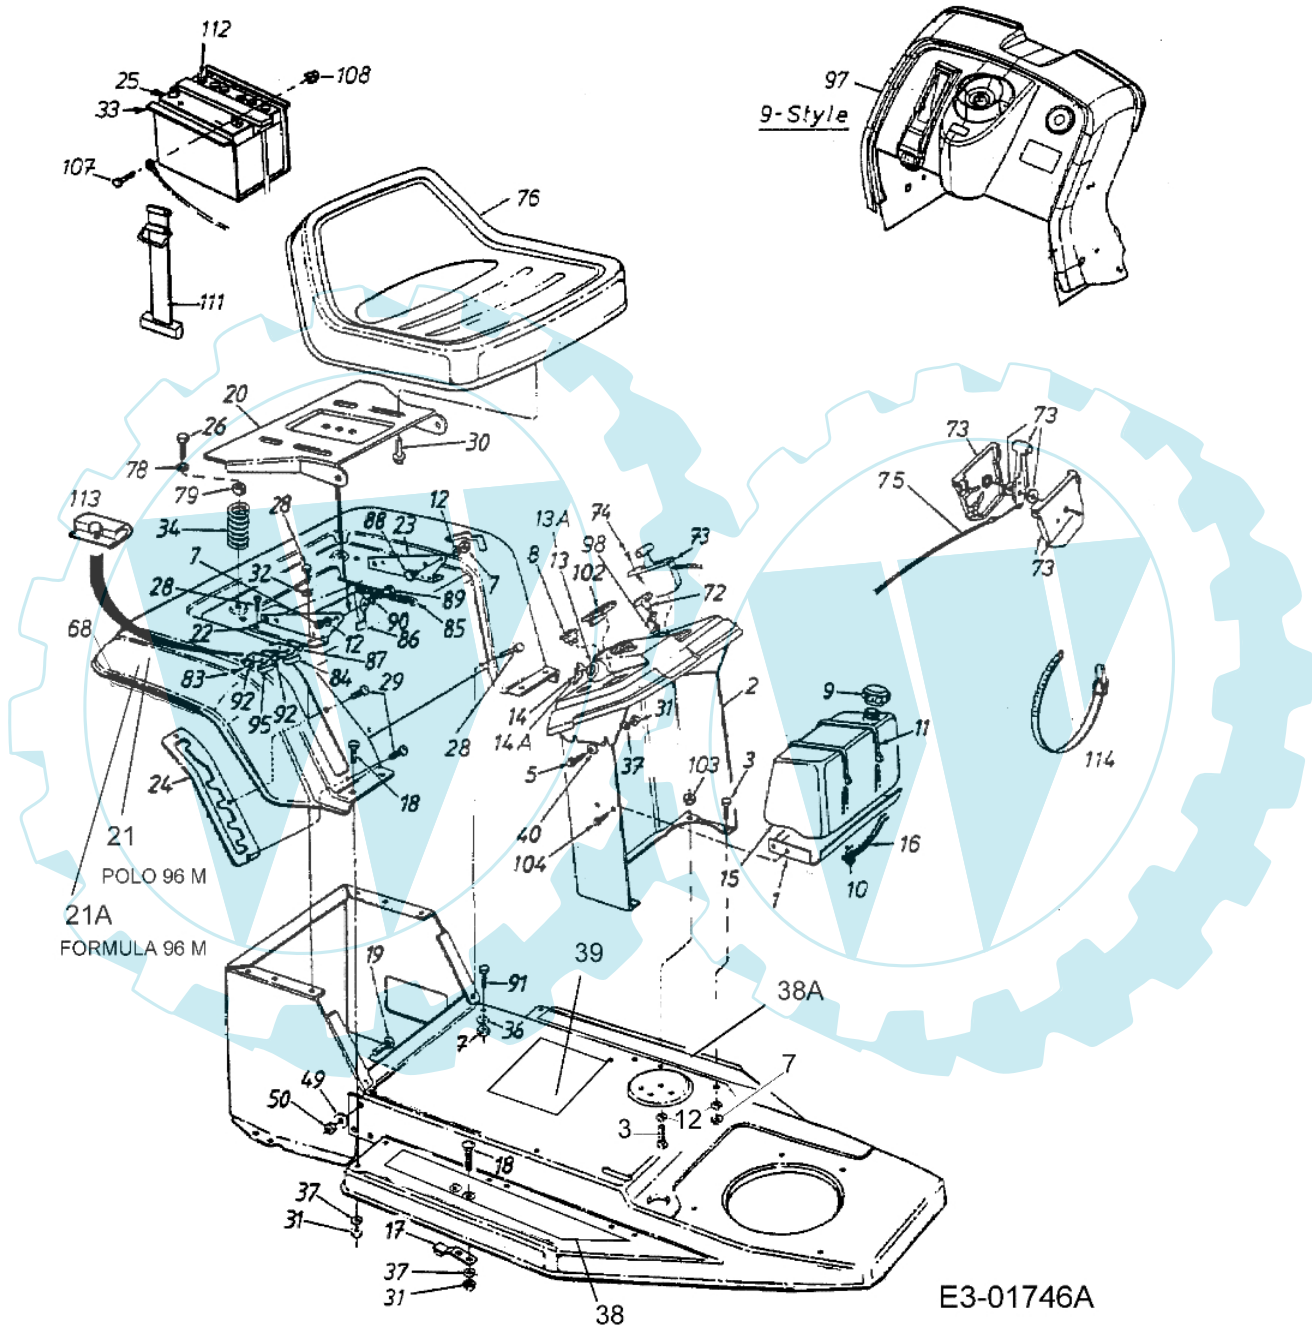

POLO 96 M - Kommandobrückensitz

POLO 96 M / FORMULA 96 M

Bild Nr.	Anz.	Teilenummer	Beschreibung	Technische Nachricht
1	1	C17932	Halter	
2	1	C17933A	Armatureträger	
3	1	C7103025	Schraube	
5	1	C7100258	Schraube	
7	1	C7123010	Mutter	
8	1	C7250634	Schalter	
9	1	C7510603	Stopfen	
10	1	C7260205	Schelle	
11	1	C7260209	Schelle	
12	1	C7360119	Scheibe	
13	1	C7251396	Schalter	
13A	1	C7251396	Schalter	
14	1	C7251341	Schlüssel	
14A	1	C7251341	Schlüssel	
15	1	C7510553	Tank	
16	1	C751053515	Flexible welle	
17	1	C7610194	Messerbremse	
18	1	C7100134	Mutter	
19	1	C7100793	Schraube	
20	1	C7830039A	Halter	
21	1	C7830354606	Kotflügel	
22	1	C17704	Halter	
23	1	C17703	Halter	
24	1	C17553	U-scheibe	
25	1	C7251705D	Batterie	
26	1	C7100817	Schraube	
28	1	C7100726	Schraube	
29	1	C7101017	Schraube	
30	1	C7100773	Schraube	
31	1	C7120287	Mutter	
32	1	C7360607	Scheibe	
33	1	C7830349	Batteriekasten	
34	1	C7320588	Feder	
36	1	C7360242	Scheibe	
37	1	C7360329	Scheibe	
38	1	C7350654	Rollteppich	
38A	1	C7350655	Rollteppich	
40	1	C7360270	Scheibe	
49	1	C7360217	Scheibe	
50	1	C7120241	Mutter	
68	1	C731051181	Schutzleiste	
72	1	C7460616A	Kabel	
73	1	C8310823A	Hebel-komplet	
74	1	C7100779A	Schraube	
75	1	C7460776	Gaskabel	
76	1	C7570360A	Satz	
78	1	C7360159	Scheibe	
79	1	C7220160	Scheibe	
83	1	C7100227	Schraube	
84	1	C7251439	Schalter	
85	1	C7320581B	Feder	
86	1	C17239A	Hebel	
87	1	C7260278	Platte	
88	1	C7380155	Achse	
89	1	C7380296	Schraube	
90	1	C7360141	Scheibe	
91	1	C7100604	Schraube	
92	1	C7260279	Platte	
95	1	C7251303	Duese	
97	1	C7312432	Armatureträger	
98	1	C17782	Klammer	
102	1	C7250925	Amperemeter eckig	
103	1	C7123007	Mutter	
104	1	C7101355	Schraube	
107	1	C7103015	Schraube	
108	1	C7120271	Mutter	
111	1	C7230444	Riemen	
112	1	C7250689	Stopfen	
113	1	C7830297	Schultz	
114	1	C7250157	Schelle	