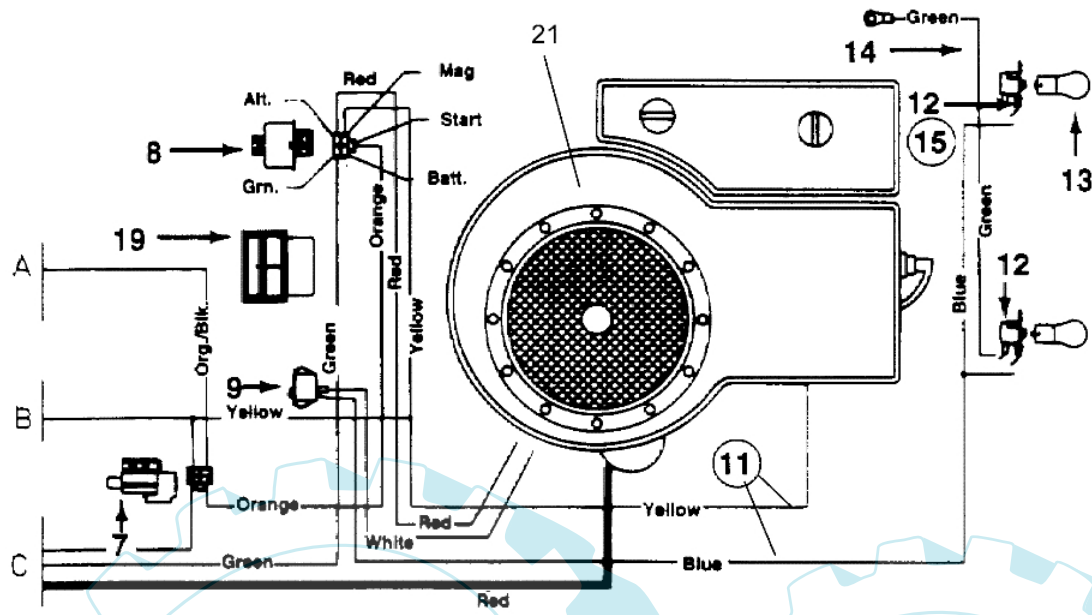

POLO 96 M - Antriebswelle klingen

Bild Nr.	Anz.	Teilenummer	Beschreibung	Technische Nachricht
1	1	C6180138A	Lager	
2	1	C7120417A	Mutter	
3	1	C7830342	Schneidblatt	
4	1	C7561187	Scheibe	
5	2	C7410919	Lager	
6	2	C7501000	Distanzstück	
7	1	C7380933	Welle	
8	1	C7480434	Distanzstück	

Engine B&S

Bild Nr.	Anz.	Teilenummer	Beschreibung	Technische Nachricht
1	1	C7210208	Dichtung	
2	2	C7100599	Schraube	
3	1	C6830042A	Schultz	
4	1	C7101268	Schraube	
5	1	C7120147	Mutter	
6	2	C7380636	Schraube	
7	1	C7510465A	Auspuff	
8	2	C7360175	Scheibe	
10	1	C7100323	Schraube	
11	1	C7360175	Scheibe	
12	1	C7100599	Schraube	
13	1	C16936	Schultz	
14	1	C03215001	Scheibe	
15	1	C752B1119E1	Motor	

POLO 96 M - Schaltplan

E3-01752A

Bild Nr.	Anz.	Teilenummer	Beschreibung	Technische Nachricht
1	1	C6290702	Kabel	
2	1	C7251707	Batterie	
3	1	C6290705	Kabel	
4	1	C7251426	Solenoid	
6	1	C7251644	Schalter	
7	1	C7251657A	Schalter	
8	1	C7250267	Schalter	
9	1	C7250634	Schalter	
11	1	C6290195A	Kabel	
12	2	C7251649	Lampenhalter	
13	2	C7250963	Glühlampe	
14	1	C6290742	Kabel	
15	1	C6290086	Kabelbaum vollst.	
17	1	C7251303	Duese	
18	1	C7251439	Schalter	
19	1	C7250925	Amperemeter eckig	
20	1	C6291104A	Kabel	
21	1	C752B1119E1	Motor	