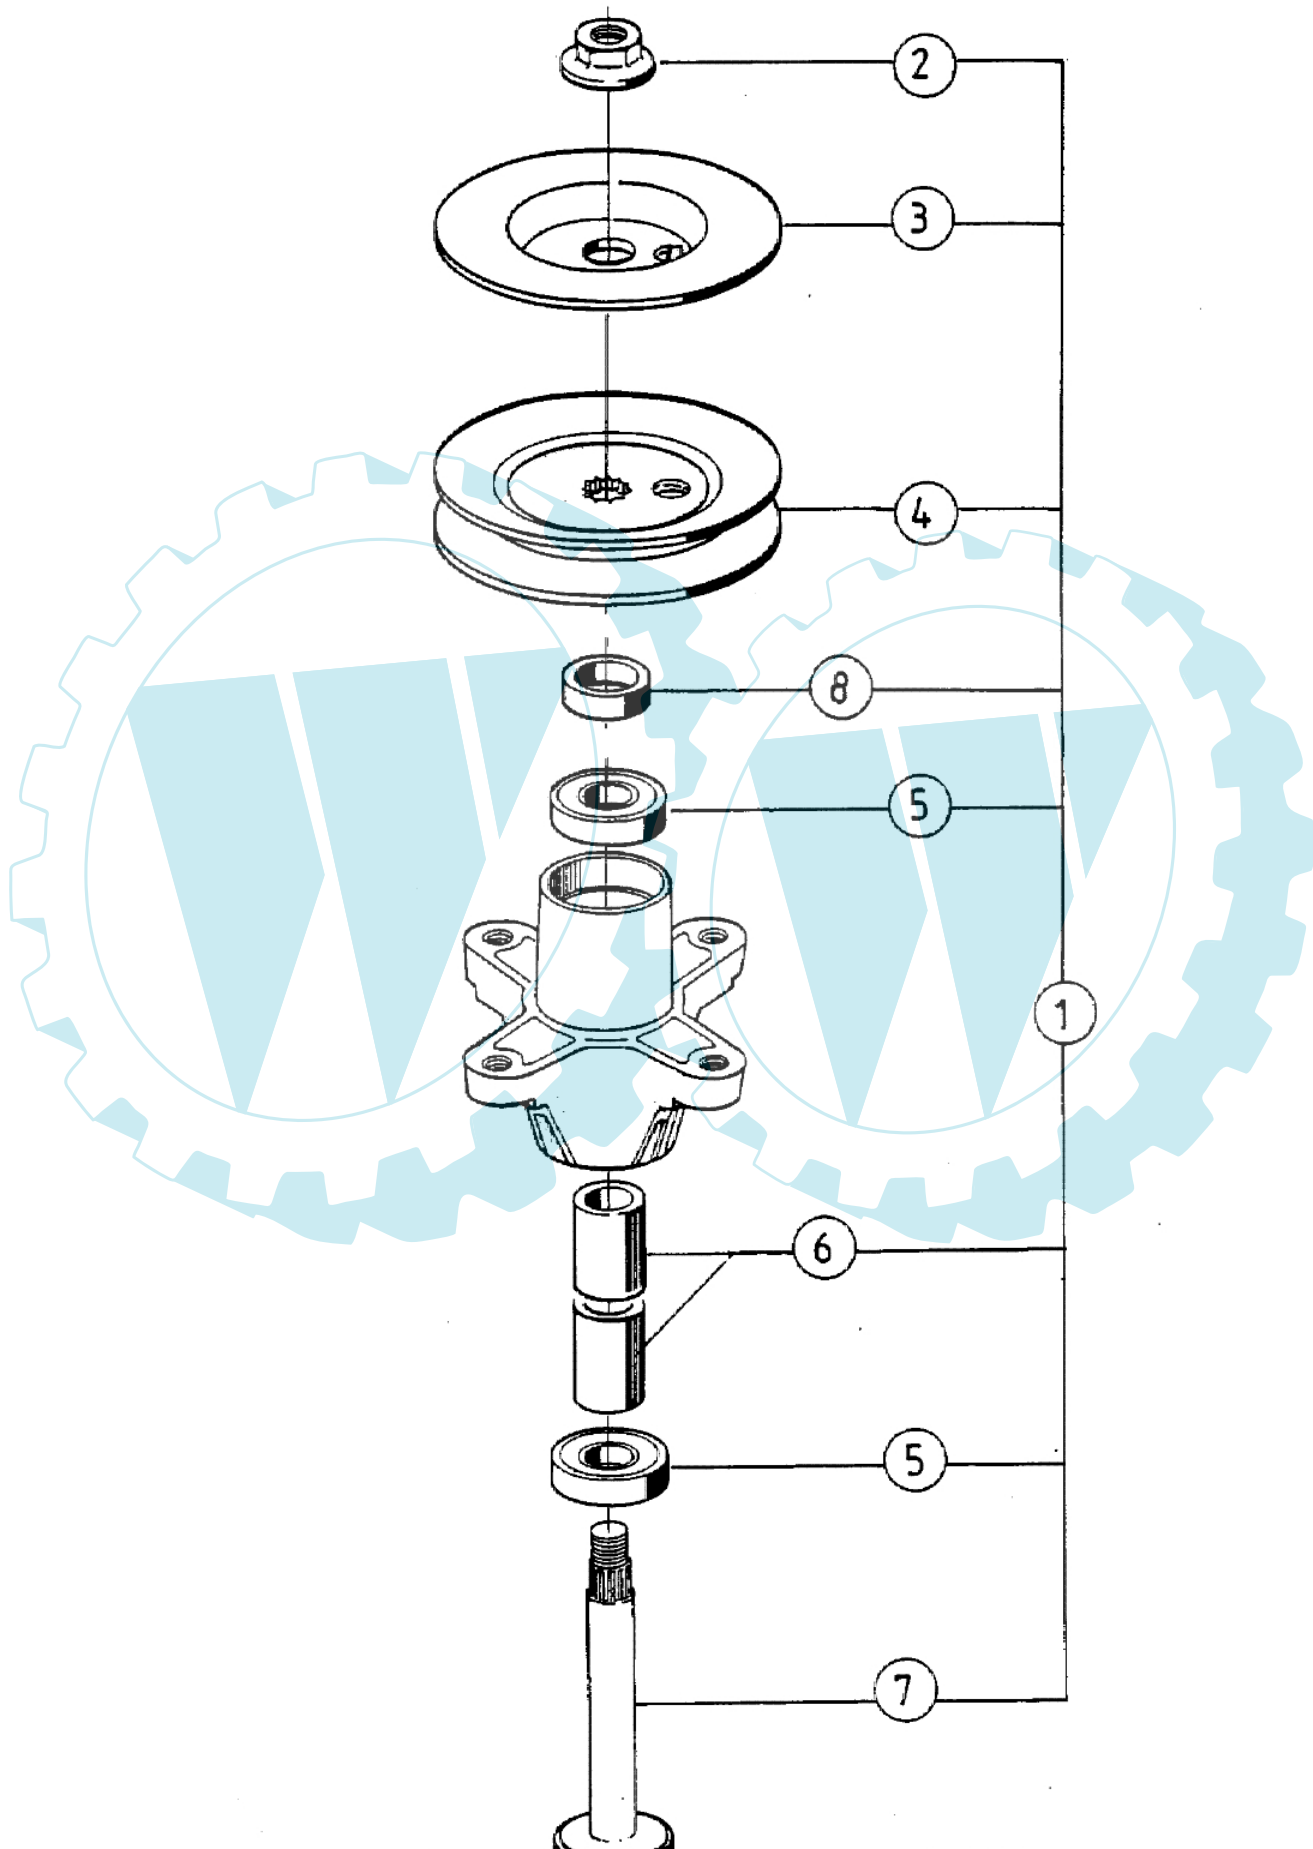

POLO 96 M - Antriebswelle klingen

Bild Nr.	Anz.	Teilenummer	Beschreibung	Technische Nachricht
1	1	C6180138A	Lager	
2	1	C7120417A	Mutter	
3	1	C7830342	Schneidblatt	
4	1	C7561187	Scheibe	
5	2	C7410919	Lager	
6	2	C7501000	Distanzstück	
7	1	C7380933	Welle	
8	1	C7480434	Distanzstück	

Engine B&S

Bild Nr.	Anz.	Teilenummer	Beschreibung	Technische Nachricht
1	1	C7210208	Dichtung	
2	2	C7100599	Schraube	
3	1	C6830042A	Schultz	
4	1	C7101268	Schraube	
5	1	C7120147	Mutter	
6	2	C7380636	Schraube	
7	1	C7510465A	Auspuff	
8	2	C7360175	Scheibe	
10	1	C7100323	Schraube	
11	1	C7360175	Scheibe	
12	1	C7100599	Schraube	
13	1	C16936	Schultz	
14	1	C03215001	Scheibe	
15	1	C752B1119E1	Motor	