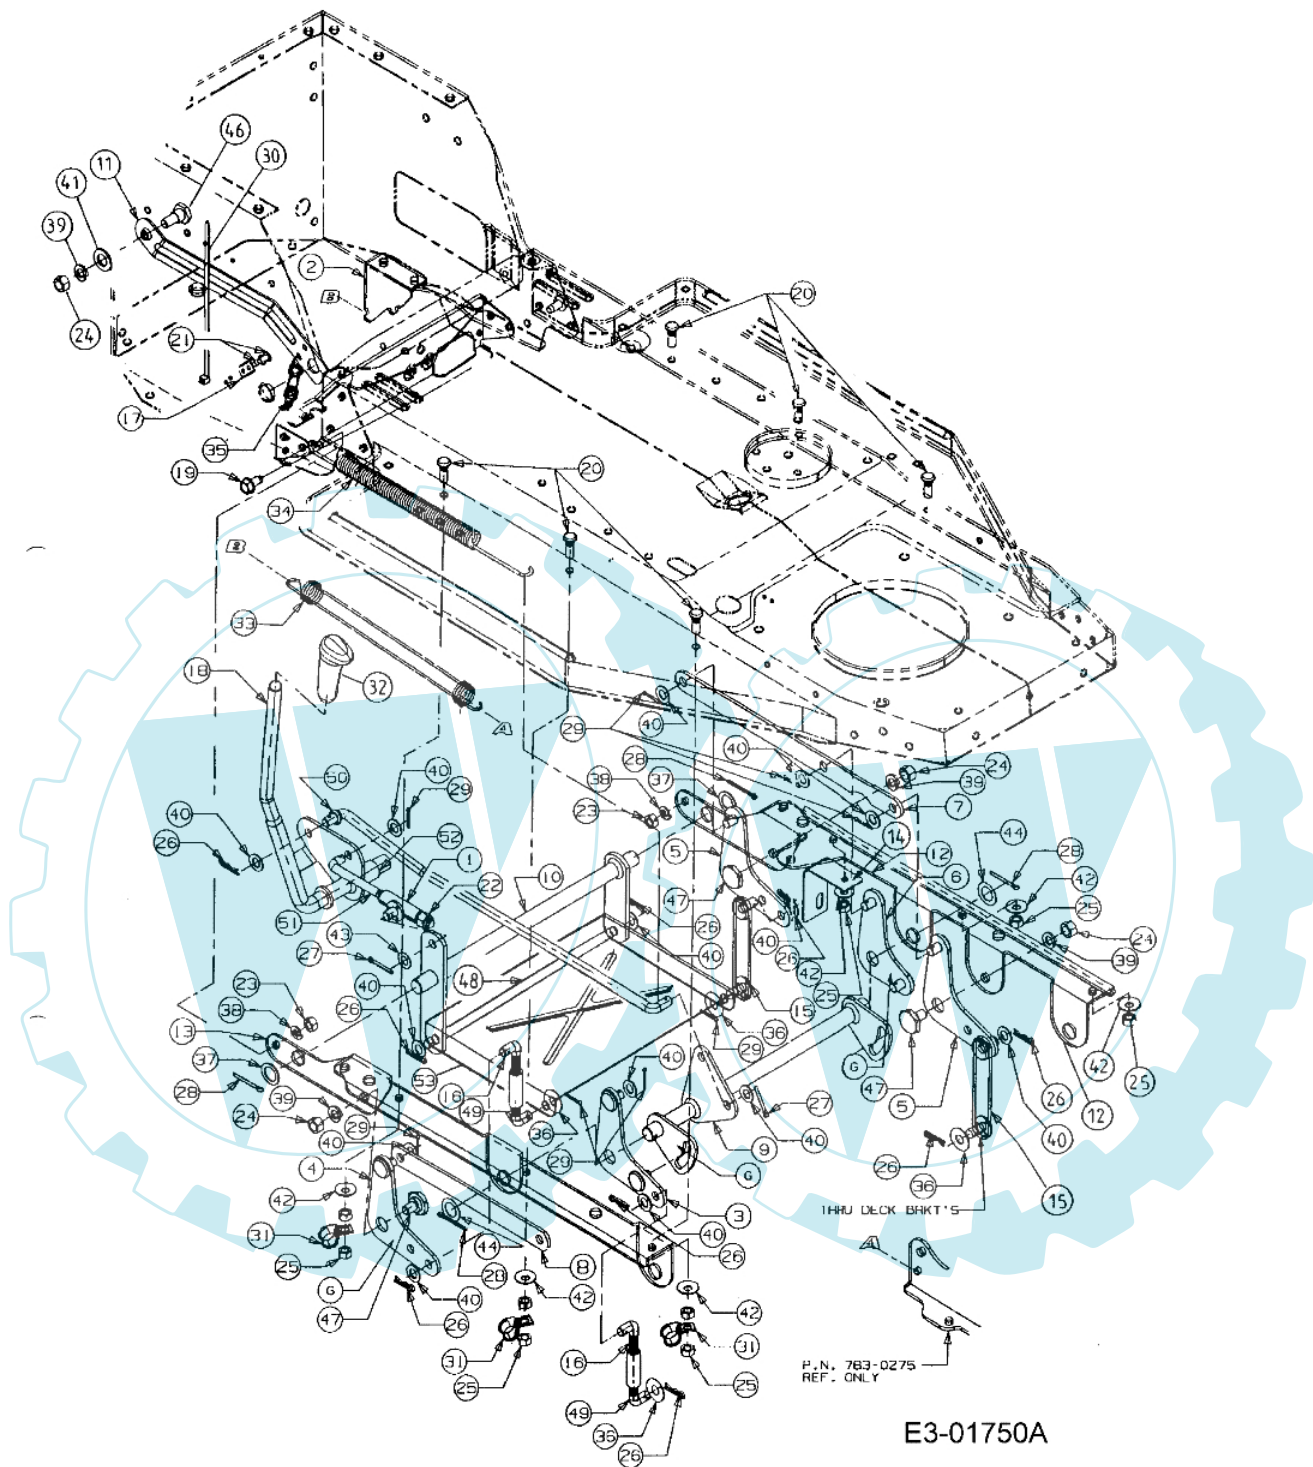

POLO 96 M - Schneidwerkzeug aufhebesatz

Bild Nr.	Anz.	Teilenummer	Beschreibung	Technische Nachricht
1	1	C16682P637	Buchse	
2	1	C7831325	Halter	
3	1	C17554	Halter	
4	1	C17555	Halter	
5	2	C17556	Halter	
6	1	C17557	Halter	
7	1	C17562	Dichtung	
8	1	C17563	Dichtung	
9	1	C6830232	Welle	
10	1	C17574	Welle	
11	1	C17580	Halter	
12	1	C17581	Halter	
13	1	C17582	Halter	
14	1	C17597	Halter	
15	2	C17598Z	Dichtung	
16	2	C17709	Stellgelenk	
17	1	C17962	Platte	
18	1	C17591AZ	Starterhebel	
19	2	C7100604	Schraube	
20	6	C7101012	Schraube	
21	2	C7101388	Schraube	
22	1	C7120130	Mutter	
23	2	C7123010	Mutter	
24	4	C7123017	Mutter	
25	9	C7123057	Mutter	
26	9	C7140104	Splint	
27	2	C7140115	Splint	
28	4	C7140470	Duese	
29	8	C7140507	Splint	
30	1	C7250157	Schelle	
31	3	C7260354	Halter	
32	1	C7312509	Knopf	
33	1	C7320603	Feder	
34	1	C7320638	Feder	
35	1	C7320640	Feder	
36	4	C7360101	Scheibe	
37	2	C7360116	Scheibe	
38	2	C7360119	Scheibe	
39	4	C7360169	Scheibe	
40	14	C7360185	Scheibe	
41	1	C7360192	Scheibe	
42	6	C7360242	Scheibe	
43	1	C7360314	Scheibe	
44	2	C7360336	Scheibe	
46	1	C7380143	Schraube	
47	3	C7380281	Schraube	
48	1	C7380667	Achse	
49	2	C7470584	Bride	
50	1	C7470745	Hebel	
51	1	C7470746	Gewindestange	
52	1	C7500379	Distanzstück	
53	1	C7830281637	Schild	