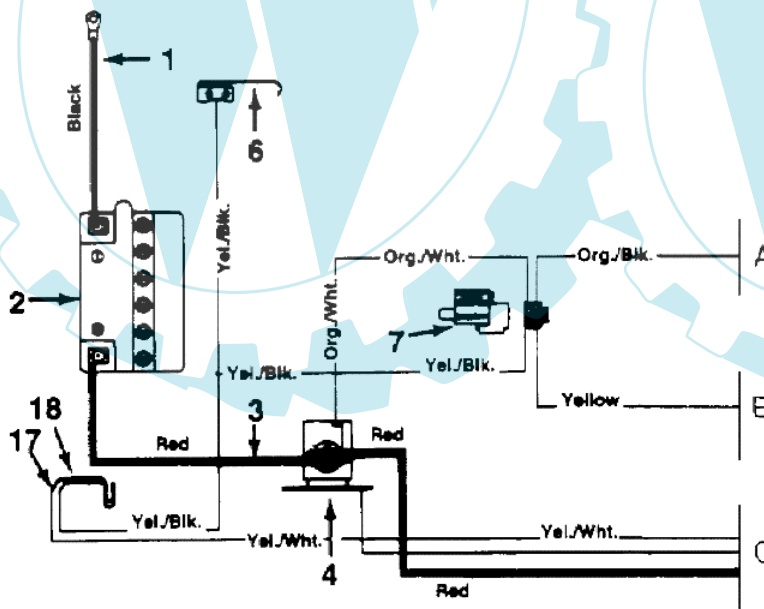

POLO 96 M - Antriebswelle klingen

Bild Nr.	Anz.	Teilenummer	Beschreibung	Technische Nachricht
1	1	C6180138A	Lager	
2	1	C7120417A	Mutter	
3	1	C7830342	Schneidblatt	
4	1	C7561187	Scheibe	
5	2	C7410919	Lager	
6	2	C7501000	Distanzstück	
7	1	C7380933	Welle	
8	1	C7480434	Distanzstück	

Engine B&S

Bild Nr.	Anz.	Teilenummer	Beschreibung	Technische Nachricht
1	1	C7210208	Dichtung	
2	2	C7100599	Schraube	
3	1	C6830042A	Schultz	
4	1	C7101268	Schraube	
5	1	C7120147	Mutter	
6	2	C7380636	Schraube	
7	1	C7510465A	Auspuff	
8	2	C7360175	Scheibe	
10	1	C7100323	Schraube	
11	1	C7360175	Scheibe	
12	1	C7100599	Schraube	
13	1	C16936	Schultz	
14	1	C03215001	Scheibe	
15	1	C752B1119E1	Motor	

POLO 96 M - Schaltplan

E3-01752A

Bild Nr.	Anz.	Teilenummer	Beschreibung	Technische Nachricht
1	1	C6290702	Kabel	
2	1	C7251707	Batterie	
3	1	C6290705	Kabel	
4	1	C7251426	Solenoid	
6	1	C7251644	Schalter	
7	1	C7251657A	Schalter	
8	1	C7250267	Schalter	
9	1	C7250634	Schalter	
11	1	C6290195A	Kabel	
12	2	C7251649	Lampenhalter	
13	2	C7250963	Glühlampe	
14	1	C6290742	Kabel	
15	1	C6290086	Kabelbaum vollst.	
17	1	C7251303	Duese	
18	1	C7251439	Schalter	
19	1	C7250925	Amperemeter eckig	
20	1	C6291104A	Kabel	
21	1	C752B1119E1	Motor	