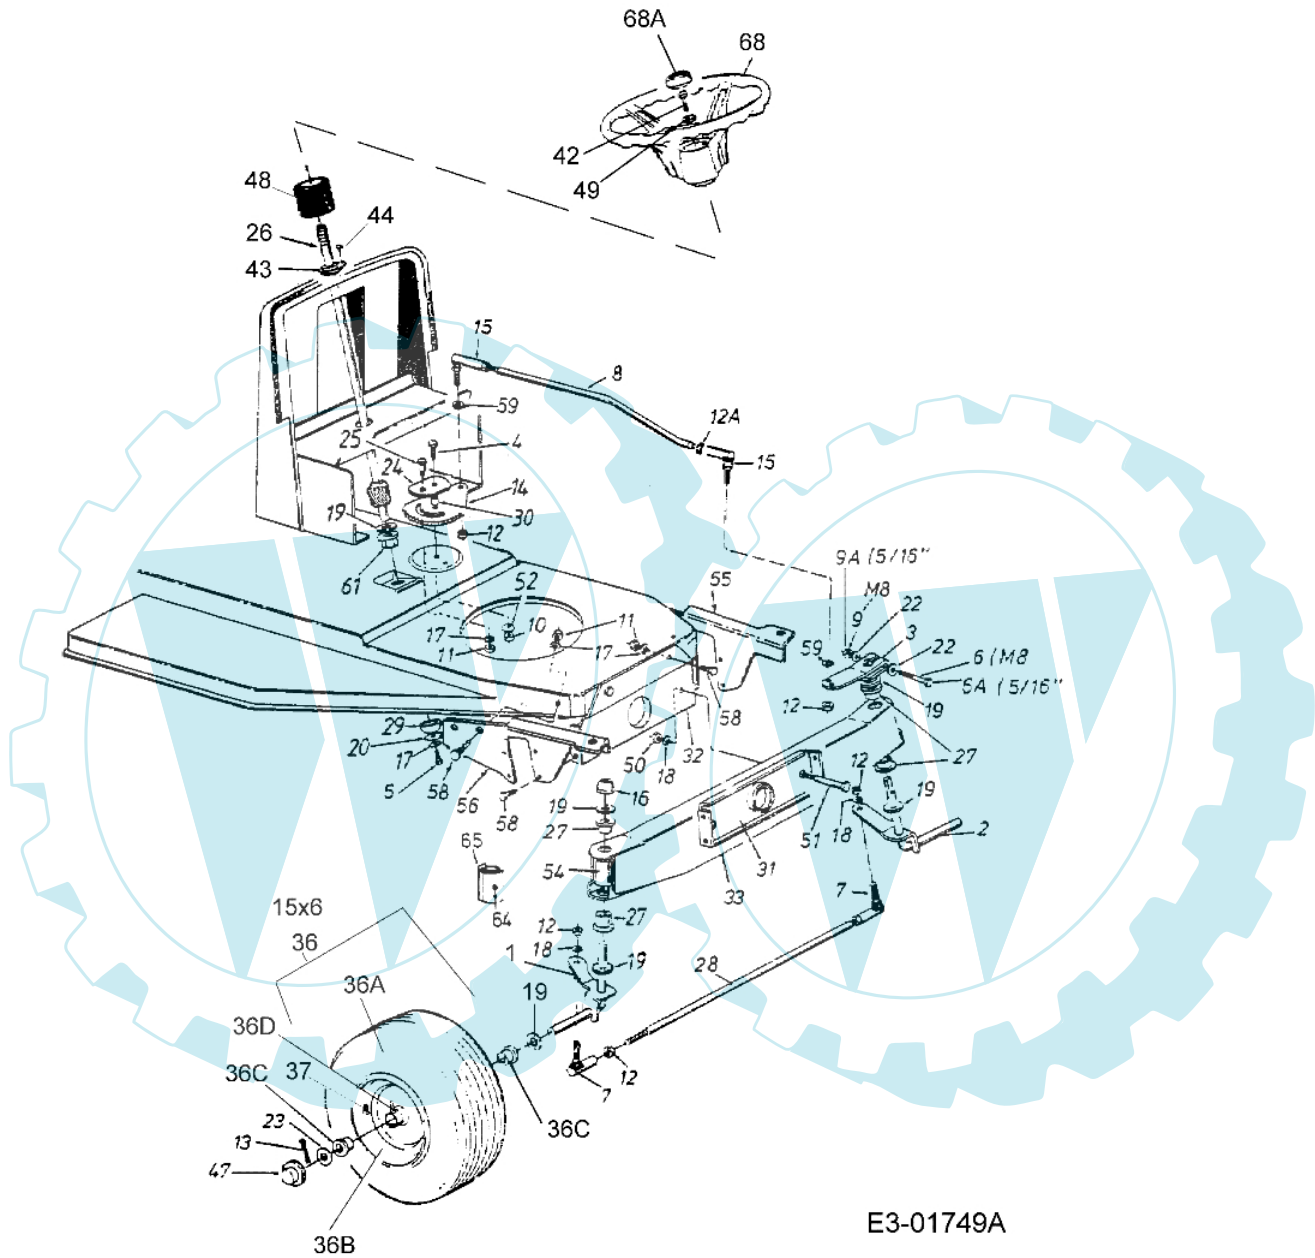

POLO 96 M - Vordere achse

Bild Nr.	Anz.	Teilenummer	Beschreibung	Technische Nachricht
1	1	C17584A637	Achse	
2	1	C17585A637	Achse	
3	1	C6830055	Hebel	
4	1	C7101039	Schraube	
5	1	C7100538	Schraube	
6	1	C7101684	Schraube	
6A	1	C7100593	Schraube	
7	1	C7233018	Dichtung	
8	1	C7111117A	Spurstange	
9	1	C7120692	Mutter	
9A	1	C7120411	Mutter	
10	1	C7120214	Mutter	
11	1	C7120158	Mutter	
12	1	C7120262	Mutter	
12A	1	C7120240	Mutter	
13	1	C7140470	Duese	
14	1	C7170622A	Kolbenring	
15	1	C7230448A	Dichtung	
16	1	C7260214	Stopfen	
17	1	C7360119	Scheibe	
18	1	C7360169	Scheibe	
19	1	C7360366	Scheibe	
20	1	C7360343	Scheibe	
22	1	C7363081	Scheibe	
23	1	C7360285	Scheibe	
24	1	C17198A	Platte	
25	1	C7380141	Schraube	
26	1	C7380937	Welle	
27	1	C7410659	Halter	
28	1	C7470753	Spurstange	
29	1	C7500532	Distanzstück	
30	1	C7500535	Distanzstück	
31	1	C17548	Halter	
32	1	C17547	Halter	
33	1	C68301280637	Scheibe	
36	1	C7410569	Lager	
36A	2	C7341731	Reifen	
36B	2	C6340051	Felge	
36C	2	C7410569	Lager	
36D	2	C7370280	Fettnippel	
37	1	C7340255	Ventil	
42	1	C7100643	Schraube	
43	1	C7410501	Halter	
44	1	C7100837	Schraube	
47	1	C7310484A	Deckel	
48	1	C7310954	Balgen	
49	1	C7360242	Scheibe	
50	1	C7120431	Mutter	
51	1	C7380527	Schraube	
52	1	C7360356	Scheibe	
54	1	C7311649	Lager	
55	1	C7830255B	Halter	
56	1	C7830256B	Halter	
58	1	C7100604	Schraube	
59	1	C7360217	Scheibe	
61	1	C7410225	Ring	
64	1	C7370280	Fettnippel	
65	1	C7311291A	Deckel	
68	1	C73104039	Deckel	
68A	1	C73104039	Deckel	