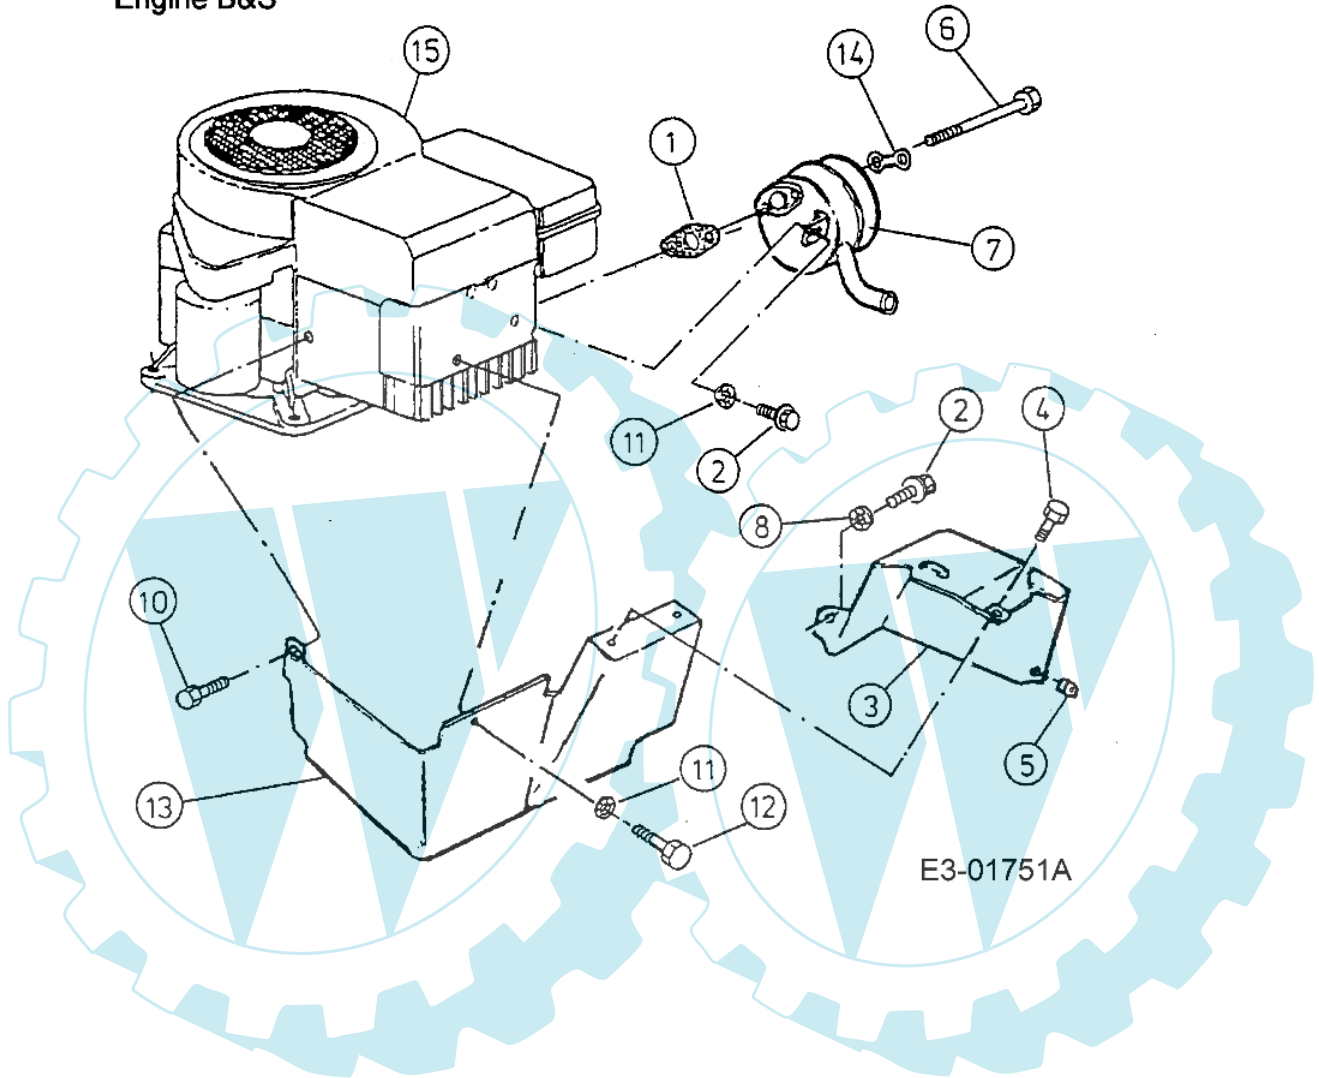

POLO 96 M - Antriebswelle klingen

Bild Nr.	Anz.	Teilenummer	Beschreibung	Technische Nachricht
1	1	C6180138A	Lager	
2	1	C7120417A	Mutter	
3	1	C7830342	Schneidblatt	
4	1	C7561187	Scheibe	
5	2	C7410919	Lager	
6	2	C7501000	Distanzstück	
7	1	C7380933	Welle	
8	1	C7480434	Distanzstück	

Engine B&S

Bild Nr.	Anz.	Teilenummer	Beschreibung	Technische Nachricht
1	1	C7210208	Dichtung	
2	2	C7100599	Schraube	
3	1	C6830042A	Schultz	
4	1	C7101268	Schraube	
5	1	C7120147	Mutter	
6	2	C7380636	Schraube	
7	1	C7510465A	Auspuff	
8	2	C7360175	Scheibe	
10	1	C7100323	Schraube	
11	1	C7360175	Scheibe	
12	1	C7100599	Schraube	
13	1	C16936	Schultz	
14	1	C03215001	Scheibe	
15	1	C752B1119E1	Motor	

POLO 96 M - Schaltplan

E3-01752A

Bild Nr.	Anz.	Teilenummer	Beschreibung	Technische Nachricht
1	1	C6290702	Kabel	
2	1	C7251707	Batterie	
3	1	C6290705	Kabel	
4	1	C7251426	Solenoid	
6	1	C7251644	Schalter	
7	1	C7251657A	Schalter	
8	1	C7250267	Schalter	
9	1	C7250634	Schalter	
11	1	C6290195A	Kabel	
12	2	C7251649	Lampenhalter	
13	2	C7250963	Glühlampe	
14	1	C6290742	Kabel	
15	1	C6290086	Kabelbaum vollst.	
17	1	C7251303	Duese	
18	1	C7251439	Schalter	
19	1	C7250925	Amperemeter eckig	
20	1	C6291104A	Kabel	
21	1	C752B1119E1	Motor	