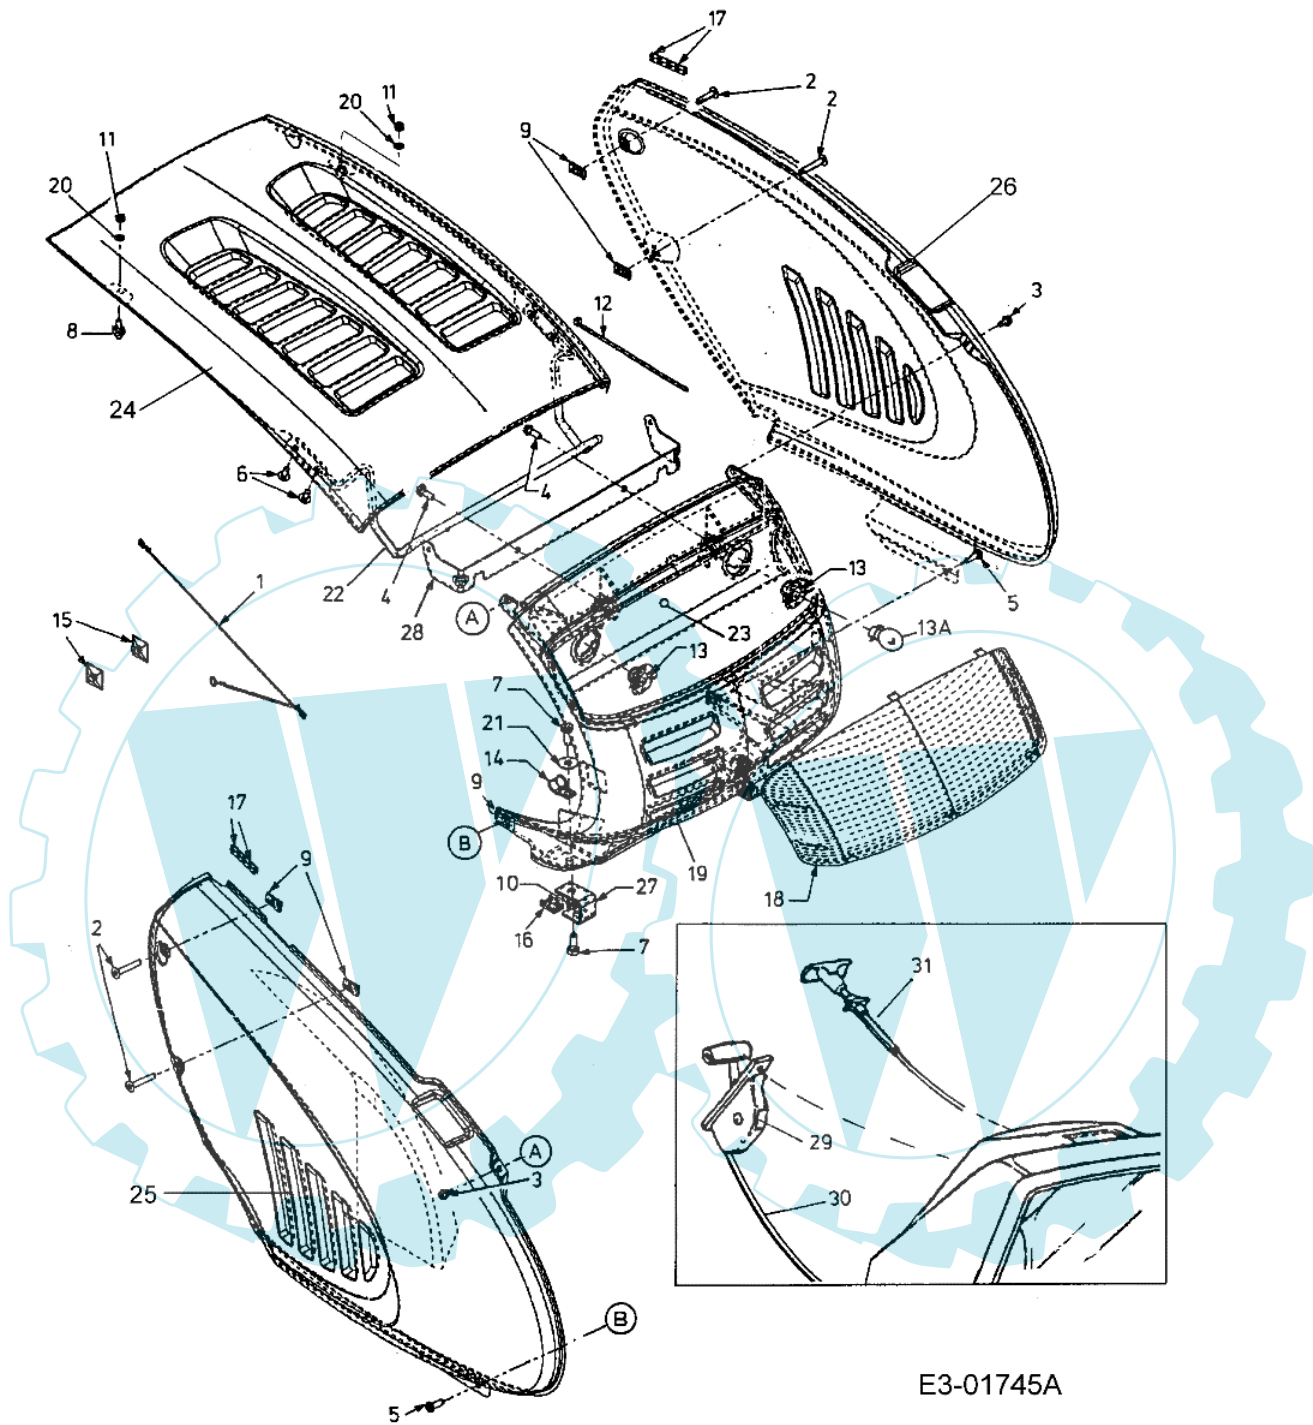

POLO 96 M - Vordere motorhaube

E3-01745A

Bild Nr.	Anz.	Teilenummer	Beschreibung	Technische Nachricht
1	1	C6290742	Kabel	
2	4	C7100578	Schraube	
3	2	C7100599	Schraube	
4	2	C7100895	Schraube	
5	2	C7100924	Schraube	
6	4	C7101017	Schraube	
7	4	C7101681	Schraube	
8	2	C7111236	Mutterschraube	
9	6	C7120292	Mutter	
10	2	C7120634	Mutter	
11	2	C7120691	Mutter	
12	1	C7250157	Schelle	
13	2	C7251649	Lampenhalter	
13A	2	C7250963	Glühlampe	
14	1	C7260272	Klemme	
15	2	C7260359	Platte	
16	2	C7260365	Mutter	
17	1	C7310511	Schultz	
18	1	C7312118A	Blende	
19	1	C7312119A	Gatter	
20	2	C7360668	Schneidblatt	
21	2	C7360701	Scheibe	
22	1	C7471162	Halter	
23	1	C7312430	Etikette	
24	1	C7830783606	Haube	
25	1	C7830784606	Blechtafel	
26	1	C7830785606	Blechtafel	
27	2	C7830901	Halter	
28	1	C7831346	Halter	
29	1	C8310823A	Hebel-komplet	
30	1	C7460776	Gaskabel	
31	1	C7460616A	Kabel	